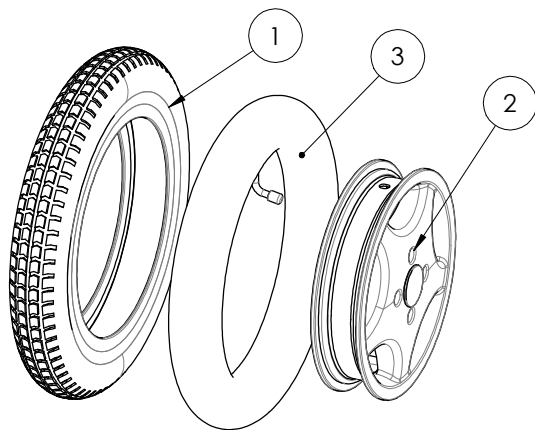

Drivhjul 12" luft svart
7350006080258

ITEM NO.	PART NUMBER	Description	QTY.
1	7350006080593	Däck 12" luft svart Modell F, X, K, P, D2	1
2	7350006081545	Fälg 12" Modell F, K, X, H, P, D2	1
3	7350006080609	Innerslang 12" Model F, K, X, P, D2	1

Länkhjul 8" solid svart
7350006080272