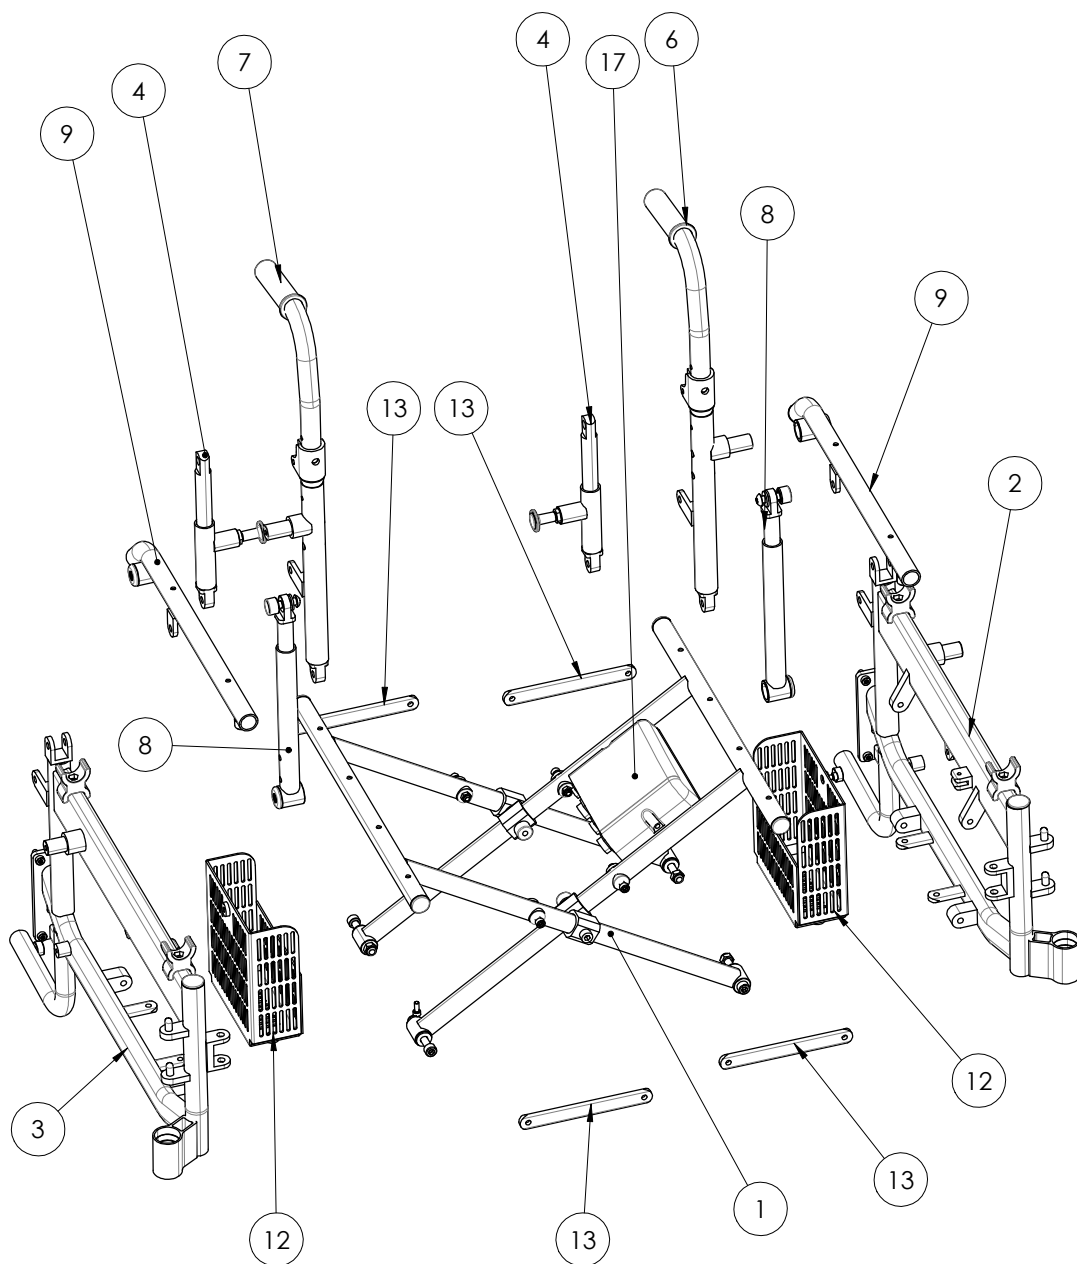

ITEM NO.	Description	PART NUMBER	QTY.
1	Chassi vikram Modell X	7350006082368	1
2	Chassi bärande sidostycke VÄ Modell X	7350006082320	1
3	Chassi bärande sidostycke HÖ Modell X	7350006082337	1
4	Vinkeljustering ryggstöd Modell X	7350006080982	2
5	Rörsäte plast Modell X	7350006082382	4
6	Chassi ryggstöd VÄ Modell X	7350006084249	1
7	Chassi ryggstöd HÖ Modell X	7350006084232	1
8	Chassi armstöd undre Modell X (justerbart)	7350006082153	2
9	Chassi armstöd Modell X	7350006082344	2
10	Ändplugg rör 22/18mm	7350006082894	2
11	Ändbricka rör 25/17mm M5	7350006082887	4
12	Batteribur Modell X	7350006082375	2
13	Chassi stödlänk Modell X	7350006084508	4
14	Distansbricka plast batteribox	7350006082733	8
15	Foldable footrest screw-kit Model P, D2	7350006082696	8
16	Ändplugg rör 25.4/21 mm	7350006084621	2
17	Kontrollbox standard	7350006081040	1