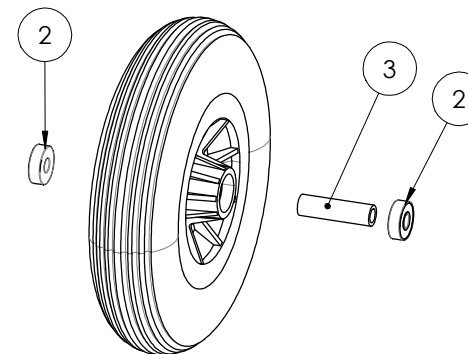

ITEM NO.	PART NUMBER	Description	QTY.
2	7350006080302	Lagerlänkhjul 22/8 mm	2
3	7350006082870	Lagerdistans hjulaxel 12x8,5x43 mm	1