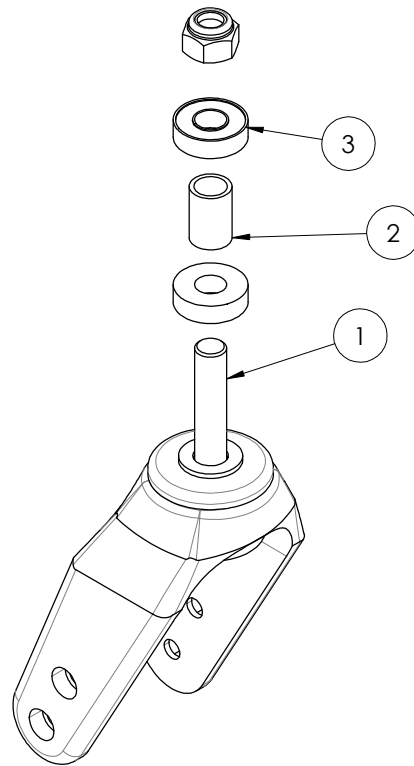

ITEM NO.	Description	PART NUMBER	QTY.
1	Chassi vikram Modell X	7350006082368	1
2	Chassi bärande sidostycke VÄ Modell X	7350006082320	1
3	Chassi bärande sidostycke HÖ Modell X	7350006082337	1
4	Vinkeljustering ryggstöd Modell X	7350006080982	2
5	Rörsäte plast Modell X	7350006082382	4
6	Chassi ryggstöd VÄ Modell X	7350006084249	1
7	Chassi ryggstöd HÖ Modell X	7350006084232	1
8	Chassi armstöd undre Modell X (justerbart)	7350006082153	2
9	Chassi armstöd Modell X	7350006082344	2
10	Ändplugg rör 22/18mm	7350006082894	2
11	Ändbricka rör 25/17mm M5	7350006082887	4
12	Batteribur Modell X	7350006082375	2
13	Chassi stödlänk Modell X	7350006084508	4
14	Distansbricka plast batteribox	7350006082733	8
15	Foldable footrest screw-kit Model P, D2	7350006082696	8
16	Ändplugg rör 25.4/21 mm	7350006084621	2
17	Kontrollbox standard	7350006081040	1

Drivhjul 12" luft svart
7350006080258

ITEM NO.	PART NUMBER	Description	QTY.
1	7350006080593	Däck 12" luft svart Modell F, X, K, P, D2	1
2	7350006081545	Fälg 12" Modell F, K, X, H, P, D2	1
3	7350006080609	Innerslang 12" Model F, K, X, P, D2	1

Länkhjul 8" solid svart
7350006080272

ITEM NO.	PART NUMBER	Description	QTY.
2	7350006080302	Lagerlänkhjul 22/8 mm	2
3	7350006082870	Lagerdistans hjulaxel 12x8,5x43 mm	1

Framgaffel Modell X (F, L pre 2022) - 7350006080876

ITEM NO.	PART NUMBER	DESCRIPTION	QTY.
1	M12x70	Bult M6SH-M12x1,25x70MM	1
2	7350006086359	Lagerdistans 16x12,5x23,5mm	1
3	7350006080296	Lager länkhjulshållare 28/12 mm	2