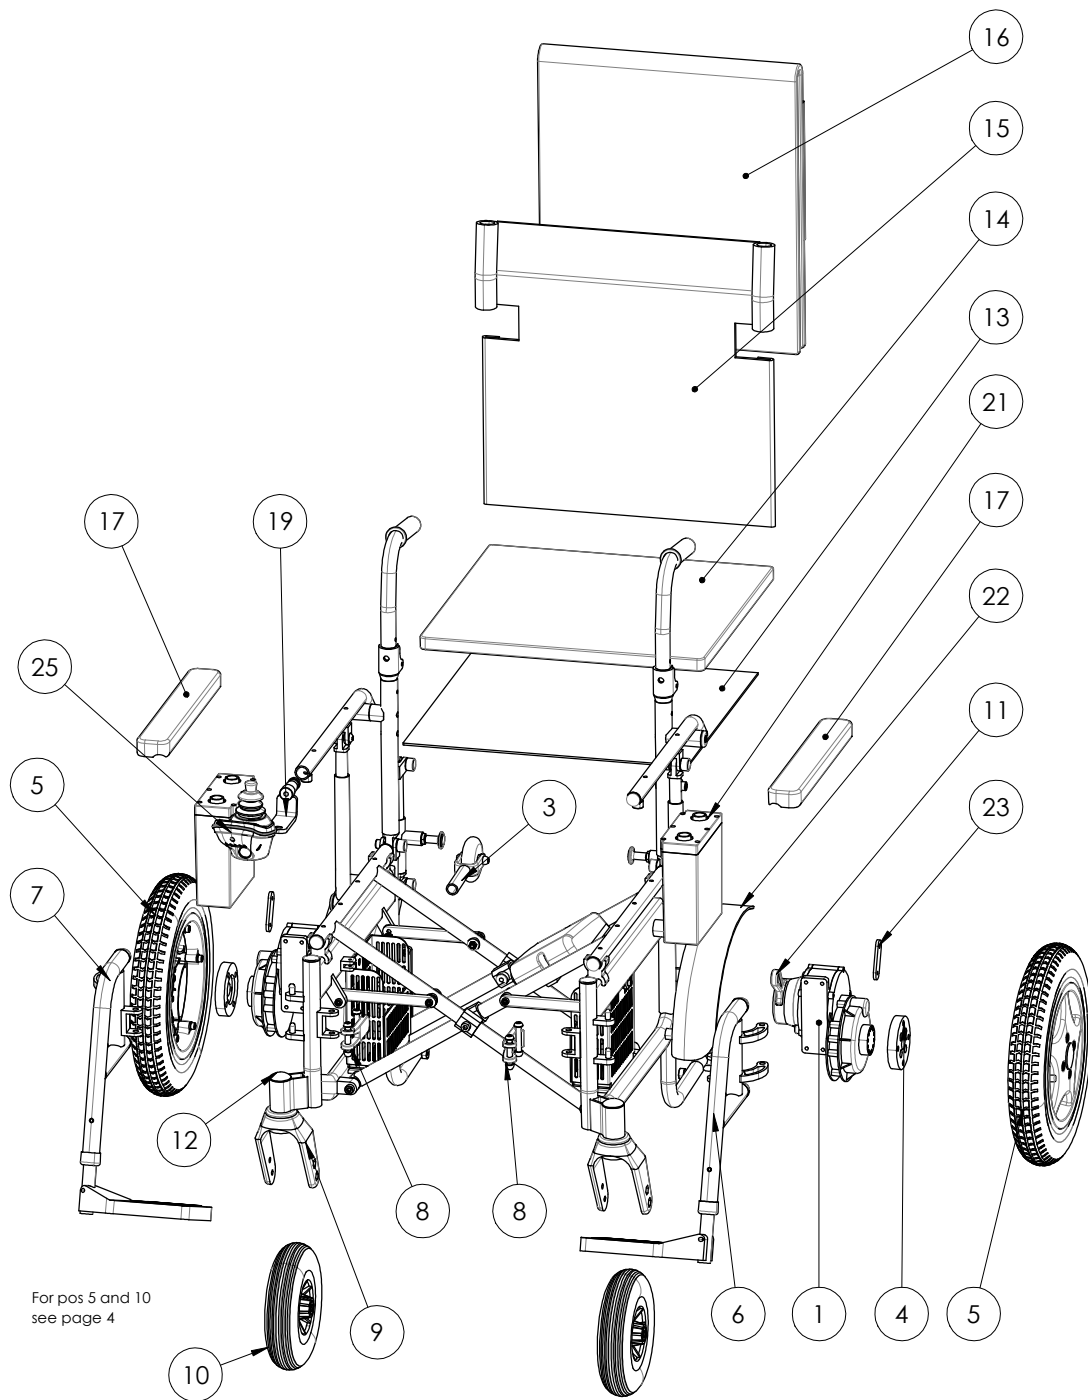

For pos 5 and 10
see page 4

ITEM NO.	Description	PART NUMBER	QTY.
1	Motorkit VÅ Modell X	7350006081569	1
2	Motorkit HÖ Modell X	7350006081576	1
3	Anti-tipp Modell X (P)	7350006082399	2
4	Distanspuck motor Modell F, L, P, X, K, D2 (beroende på motor)	7350006081064	2
5	Drivhjul 12" Standard (luft svart)	7350006080258	2
6	Fotstöd komplett VÅ Modell X	7350006080869	1
7	Fotstöd komplett HÖ Modell X	7350006080937	1
8	Låshake benstöd Justerbart & Modell X	7350006080975	2
9	Framgaffel Modell X (F, L pre 2022)	7350006080876	2
10	Länkhjul 8" solid svart	7350006080272	2
11	Frikopplingshandtag	7350006080722	2
12	Skyddskåpa lagerhus - Infälld	7350006081316	2
13	Sittframsklädsel Modell X	7350006081378	1
14	Sittdyna Modell X	7350006080739	1
15	Ryggramsklädsel Modell X	7350006081309	1
16	Ryggdyna Modell X	7350006080760	1
17	Armstödsplatta H&V Modell F, L, X, P, K, D2	7350006080319_	2
18	Ändplugg rör 22/18mm	7350006082894	3
19	Joystickfäste Modell L, F, X, K	7350006080890	1
20	Ändbricka rör 25/17mm M5	7350006082887	4
21	Batteri Modell X	7350006080746	2
22	Stänkskärm Modell F, X, P, K, D2	7350006080180	2
23	Stänkskärmstag Modell X	7350006084638	2
24	Kontrollbox standard	7350006081040	1
25	Joystick LCD	7350006084782	1

Länkhjul 8" solid svart
7350006080272

ITEM NO.	PART NUMBER	Description	QTY.
2	7350006080302	Lagerlänkhjul 22/8 mm	2
3	7350006082870	Lagerdistans hjulaxel 12x8,5x43 mm	1

Framgaffel Modell X (F, L pre 2022) - 7350006080876