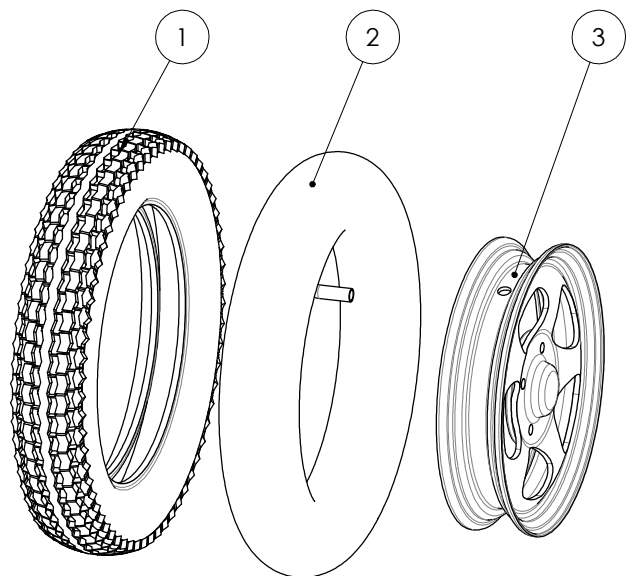

Drivhjul 12" luft svart Modell C3, Z - 7350006086809

POS	ITEM NUMBER	DESCRIPTION	QTY
1	7350006080593	Däck 12" luft svart Modell F, X, K, P, Z, D2	1
2	7350006080609	Innerslang 12" Model F, K, X, P, D2, C3, Z	1
3	7350006085901	Fälg 12" Modell Z, C3	1