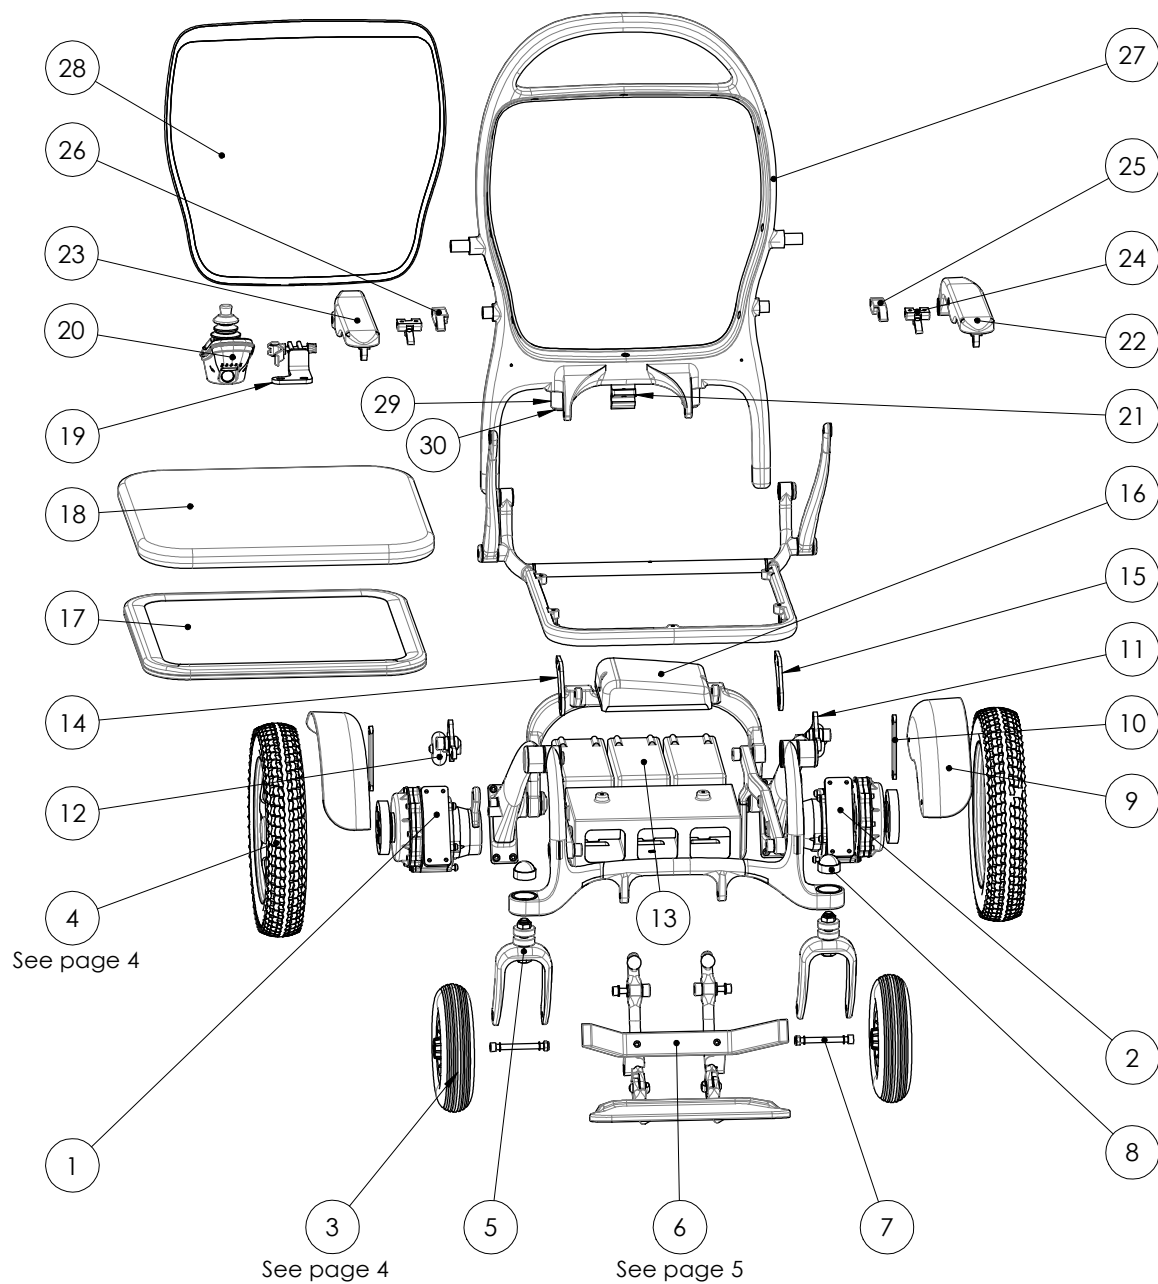

POS	DESCRIPTION	ITEM NUMBER	QTY
1	Motorkit HÖ Modell Z, C3	7350006085864	1
2	Motorkit VÄ Modell Z, C3	7350006085857	1
3	Länkhjul 8" luft svart	7350006085918	2
4	Drivhjul 12" luft svart Modell C3, Z	7350006086809	2
5	Framgaffel Modell C3, Z	7350006085871	2
6	Fotstöd komplett Modell C3	7350006087059	1
7	Länkhjulsaxel till Standard 8"	7350006086397	2
8	Skyddskåpa M8 - Utanpåliggande (20st)	7350006082306	2
9	Stänkskärm Modell F, X, P, K, D2, Z, C3	7350006080180	2
10	Stänkskärmstag Modell P, D2, H, Z, C3, S1 (2st)	7350006082627	2
11	Anti-tipp VÄ Modell C3	7350006087073	1
12	Anti-tipp HÖ Modell C3	7350006087066	1
13	Batteri Modell F, P, L, K, Z, D2, C3	7350006080111	1-3
14	Knäledsplatta HÖ Modell C3	7350006087080	1
15	Knäledsplatta VÄ Modell C3	7350006087097	1
16	Kontrollbox Standard	7350006081040	1
17	Chassi sitsplatta Modell C3	7350006087110	1
18	Sittdyna Modell C3	7350006087127	1
19	Joystickfäste Modell P, H, Z, D2, C3	7350006081859	1
20	Joystick LCD	7350006084782	1
21	Låshake självstängande Modell C3	7350006087134	1
22	Chassi armstöd övre VÄ Modell C3	7350006087158	1
23	Chassi armstöd övre HÖ Modell C3	7350006087141	1
24	Armstöd spärr Modell C3	7350006087189	2
25	Armstöd spärr länk VÄ Modell C3	7350006087202	1
26	Armstöd spärr länk HÖ Modell C3	7350006087196	1
27	Ryggstöd kpl Modell C3	7350006087219	1
28	Ryggdyna Modell C3	7350006087226	1
29	Ryggstöd distanscylinder Modell C3	7350006087233	2
30	Gummidistans D20x5 mm	7350006085062	2