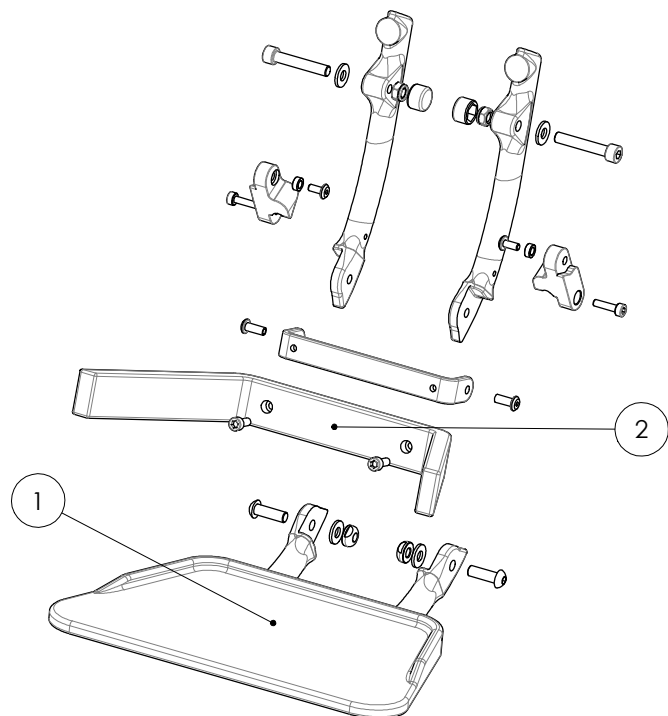

Fotstöd komplett Modell C3 - 7350006087059

POS	ITEM NUMBER	DESCRIPTION	QTY
1	7350006080906	Vadstöd	1
2	7350006087318	Fotstöd nedre del Modell C3	1