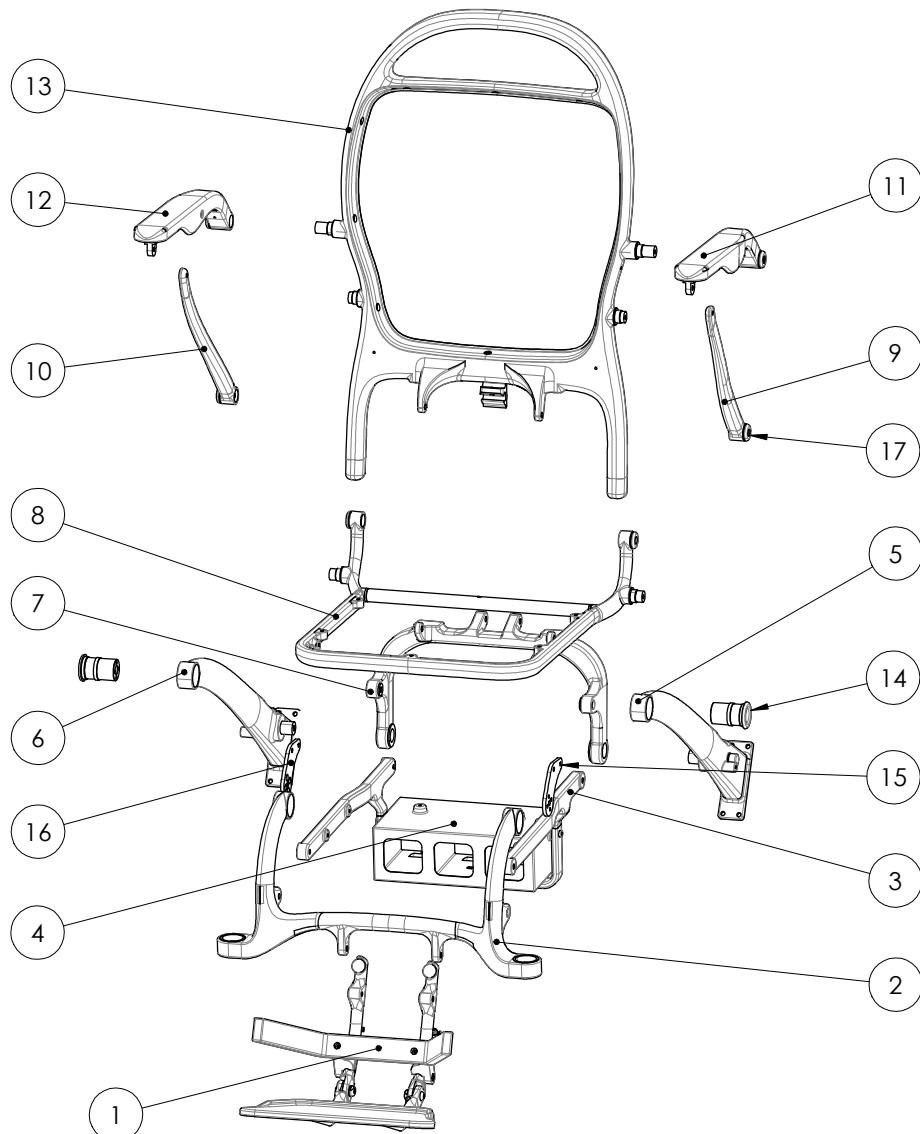

POS	DESCRIPTION	ITEM NUMBER	QTY
1	Motorkit HÖ Modell Z, C3	7350006085864	1
2	Motorkit VÄ Modell Z, C3	7350006085857	1
3	Länkhjul 8" luft svart	7350006085918	2
4	Drivhjul 12" luft svart Modell C3, Z	7350006086809	2
5	Framgaffel Modell C3, Z	7350006085871	2
6	Fotstöd komplett Modell C3	7350006087059	1
7	Länkhjulsaxel till Standard 8"	7350006086397	2
8	Skyddskåpa M8 - Utanpåliggande (20st)	7350006082306	2
9	Stänkskärm Modell F, X, P, K, D2, Z, C3	7350006080180	2
10	Stänkskärmstag Modell P, D2, H, Z, C3, S1 (2st)	7350006082627	2
11	Anti-tipp VÄ Modell C3	7350006087073	1
12	Anti-tipp HÖ Modell C3	7350006087066	1
13	Batteri Modell F, P, L, K, Z, D2, C3	7350006080111	1-3
14	Knäledsplatta HÖ Modell C3	7350006087080	1
15	Knäledsplatta VÄ Modell C3	7350006087097	1
16	Kontrollbox Standard	7350006081040	1
17	Chassi sitsplatta Modell C3	7350006087110	1
18	Sittdyna Modell C3	7350006087127	1
19	Joystickfäste Modell P, H, Z, D2, C3	7350006081859	1
20	Joystick LCD	7350006084782	1
21	Låshake självstängande Modell C3	7350006087134	1
22	Chassi armstöd övre VÄ Modell C3	7350006087158	1
23	Chassi armstöd övre HÖ Modell C3	7350006087141	1
24	Armstöd spärr Modell C3	7350006087189	2
25	Armstöd spärr länk VÄ Modell C3	7350006087202	1
26	Armstöd spärr länk HÖ Modell C3	7350006087196	1
27	Ryggstöd kpl Modell C3	7350006087219	1
28	Ryggdyna Modell C3	7350006087226	1
29	Ryggstöd distanscylinder Modell C3	7350006087233	2
30	Gummidistans D20x5 mm	7350006085062	2