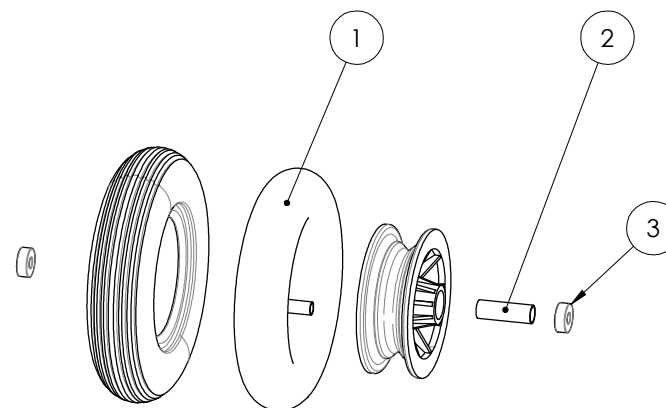

Länkhjul 8" luft svart - 7350006085918

POS	ITEM NUMBER	DESCRIPTION	QTY
1	7350006086953	Innerslang 8" Modell C3, Z	1
2	7350006082870	Lagerdistans hjulaxel 12x8,5x43 mm	1
3	7350006080302	Lager länkhjul 22/8 mm	2