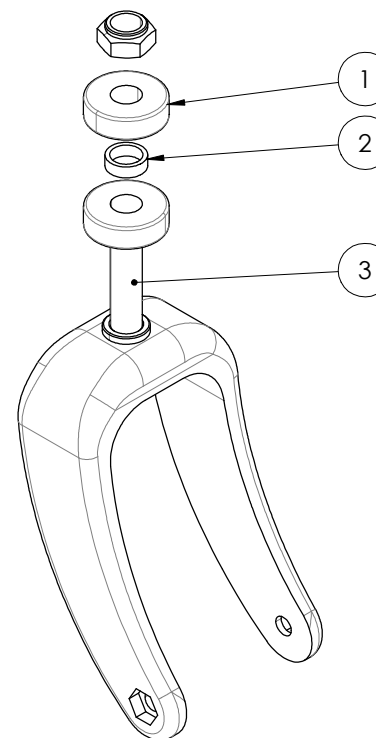

See page 5

POS	DESCRIPTION	ITEM NUMBER	QTY
1	Fotstöd komplett Modell C3	7350006087059	1
2	Chassi frontdel Modell C3	7350006087240	1
3	Chassi nedre ram Modell C3	7350006087257	1
4	Batteribur Modell C3	7350006087264	1
5	Chassi tvärbalk VÄ Modell C3	7350006087288	1
6	Chassi tvärbalk HÖ Modell C3	7350006087271	1
7	Chassi länk nedre ryggstöd Modell C3	7350006087295	1
8	Chassi sitsram Modell C3	7350006087301	1
9	Chassi armstöd undre VÄ Modell C3	7350006087172	1
10	Chassi armstöd undre HÖ Modell C3	7350006087165	1
11	Chassi armstöd övre VÄ Modell C3	7350006087158	1
12	Chassi armstöd övre HÖ Modell C3	7350006087141	1
13	Ryggstöd kpl Modell C3	7350006087219	1
14	Knäledscynder Modell C3	7350006087103	2
15	Knäledsplatta VÄ Modell C3	7350006087097	1
16	Knäledsplatta HÖ Modell C3	7350006087080	1
17	Ändbricka rör 25/17mm M5	7350006082887	6

Länkhjul 8" luft svart - 7350006085918

POS	ITEM NUMBER	DESCRIPTION	QTY
1	7350006086953	Innerslang 8" Modell C3, Z	1
2	7350006082870	Lagerdistans hjulaxel 12x8,5x43 mm	1
3	7350006080302	Lager länkhjul 22/8 mm	2

Fotstöd komplett Modell C3 - 7350006087059

POS	ITEM NUMBER	DESCRIPTION	QTY
1	7350006080906	Vadstöd	1
2	7350006087318	Fotstöd nedre del Modell C3	1

Framgaffel Modell C3, Z - 7350006085871

POS	ITEM NUMBER	DESCRIPTION	QTY
1	7350006086854	Lager länkhjulshållare 32/12 mm	2
2	7350006086847	Lagerdistans 16x12,5x5mm	1
3	NA	M12x60	1