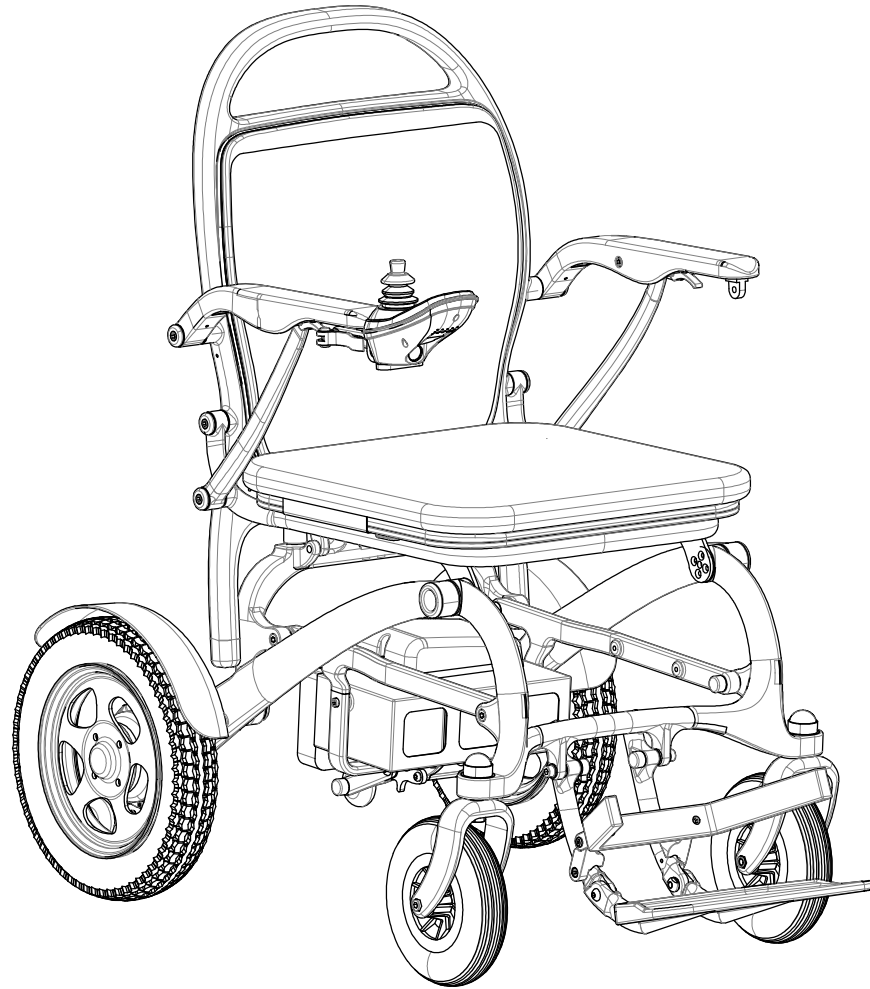

PRODUKT	ELOFLEX C3
ARTIKEL NR	7350006085994
BENÄMNING	Modell C3
DATUM	2024-09-01

ELOFLEX

The reproduction, distribution and utilization of this document as well as the communication of its contents without express authorization from Eloflex AB is prohibited. Offenders will be held liable for the payment of damages.

POS	DESCRIPTION	ITEM NUMBER	QTY
1	Motorkit HÖ Modell Z, C3	7350006085864	1
2	Motorkit VÄ Modell Z, C3	7350006085857	1
3	Länkhjul 8" luft svart	7350006085918	2
4	Drivhjul 12" luft svart Modell C3, Z	7350006086809	2
5	Framgaffel Modell C3, Z	7350006085871	2
6	Fotstöd komplett Modell C3	7350006087059	1
7	Länkhjulsaxel till Standard 8"	7350006086397	2
8	Skyddskåpa M8 - Utanpåliggande (20st)	7350006082306	2
9	Stänkskärm Modell F, X, P, K, D2, Z, C3	7350006080180	2
10	Stänkskärmstag Modell P, D2, H, Z, C3, S1 (2st)	7350006082627	2
11	Anti-tipp VÄ Modell C3	7350006087073	1
12	Anti-tipp HÖ Modell C3	7350006087066	1
13	Batteri Modell F, P, L, K, Z, D2, C3	7350006080111	1-3
14	Knäledsplatta HÖ Modell C3	7350006087080	1
15	Knäledsplatta VÄ Modell C3	7350006087097	1
16	Kontrollbox Standard	7350006081040	1
17	Chassi sitsplatta Modell C3	7350006087110	1
18	Sittdyna Modell C3	7350006087127	1
19	Joystickfäste Modell P, H, Z, D2, C3	7350006081859	1
20	Joystick LCD	7350006084782	1
21	Låshake självstängande Modell C3	7350006087134	1
22	Chassi armstöd övre VÄ Modell C3	7350006087158	1
23	Chassi armstöd övre HÖ Modell C3	7350006087141	1
24	Armstöd spärr Modell C3	7350006087189	2
25	Armstöd spärr länk VÄ Modell C3	7350006087202	1
26	Armstöd spärr länk HÖ Modell C3	7350006087196	1
27	Ryggstöd kpl Modell C3	7350006087219	1
28	Ryggdyna Modell C3	7350006087226	1
29	Ryggstöd distanscylinder Modell C3	7350006087233	2
30	Gummidistans D20x5 mm	7350006085062	2